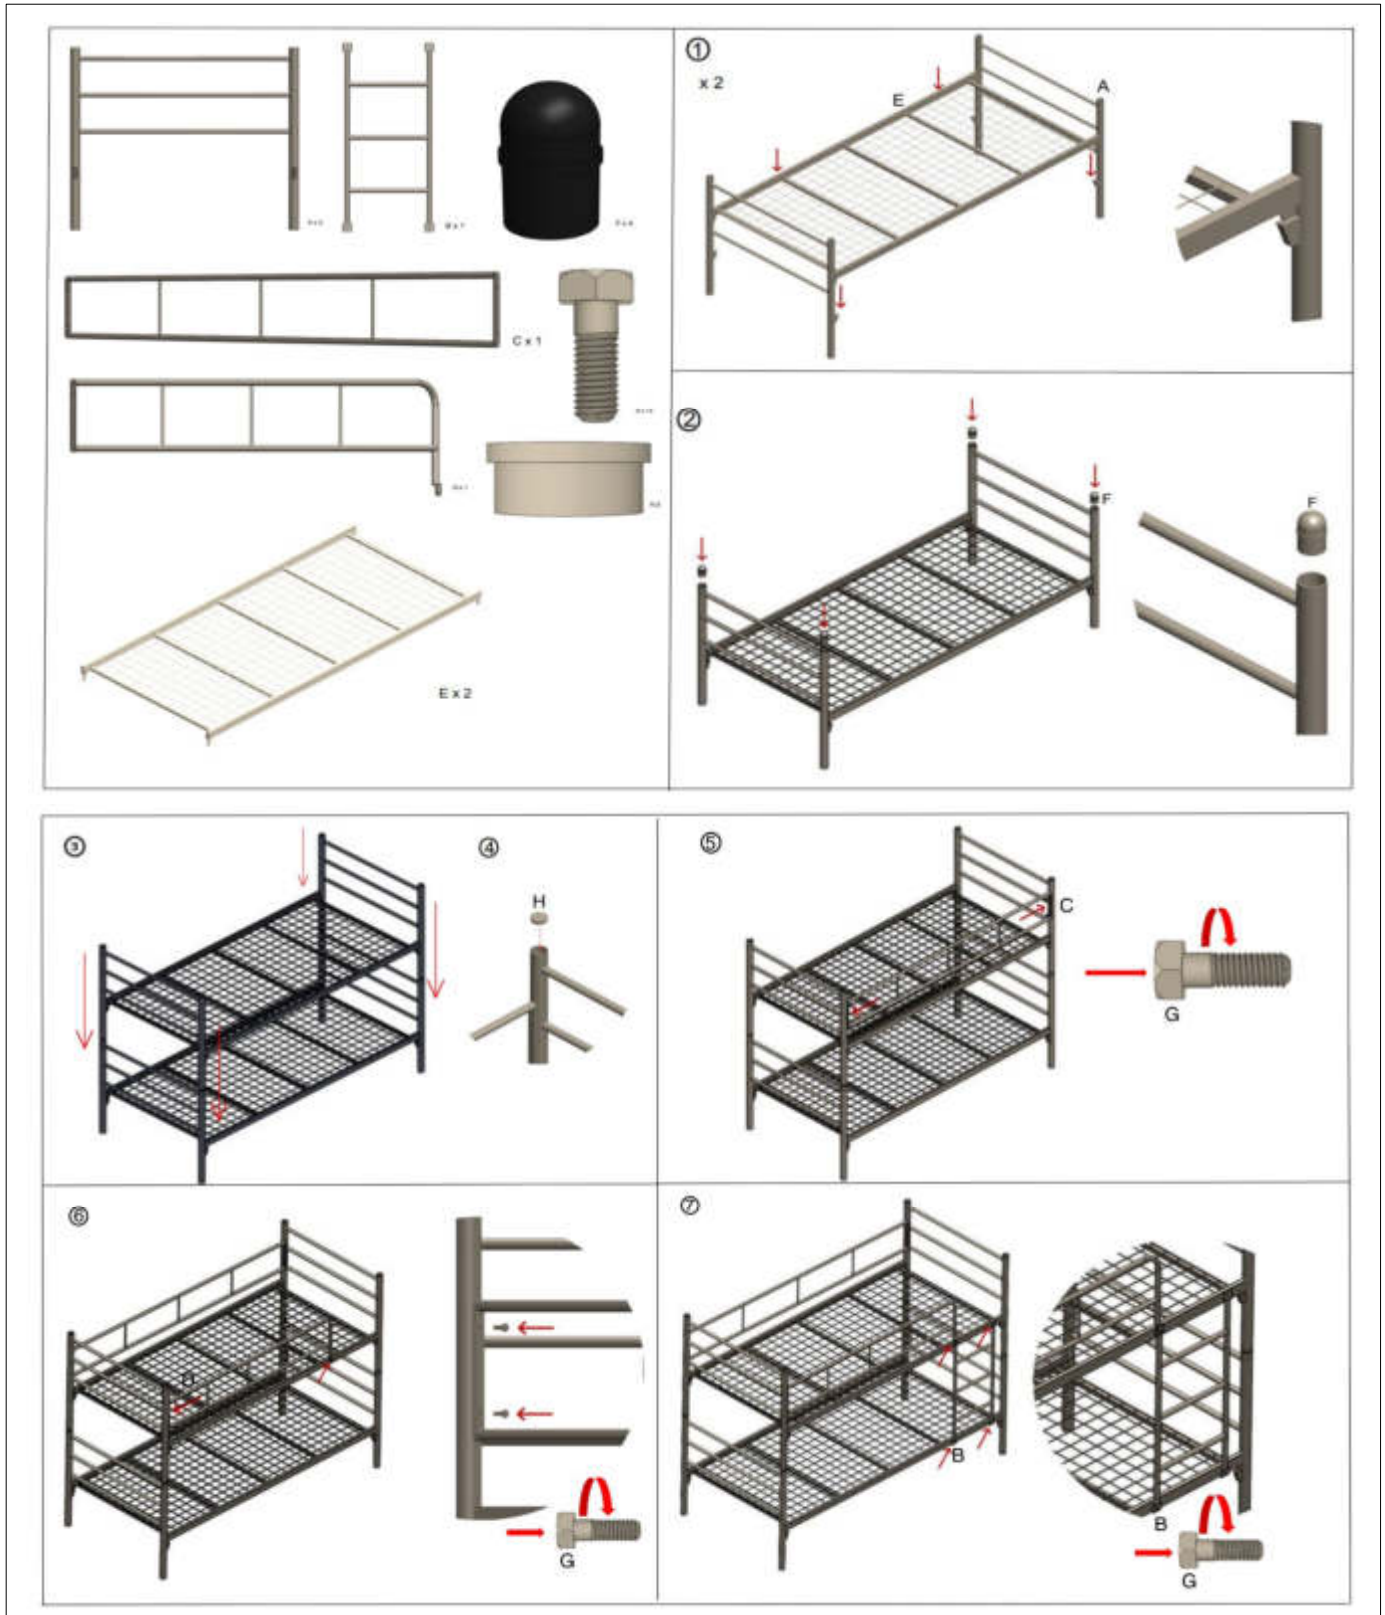

Montageanleitung